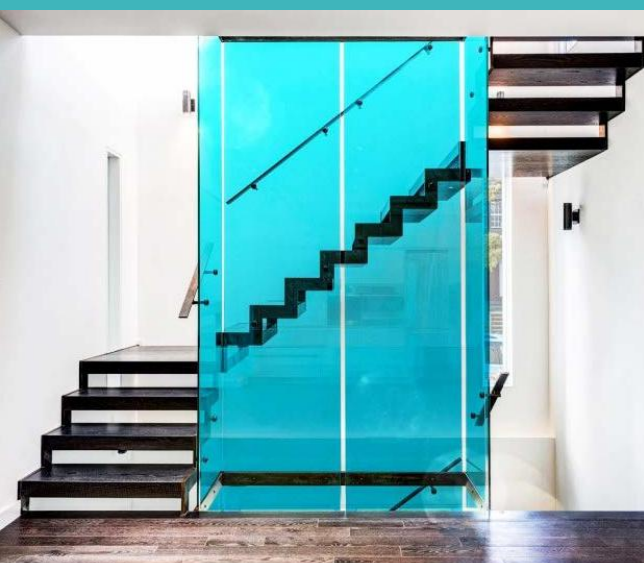

# BLEU TURQUOISE intérieur

Film **BLEU TURQUOISE** transparent apporte une teinte colorée et dynamique à tout vitrage intérieur. (cloisons, douches...)